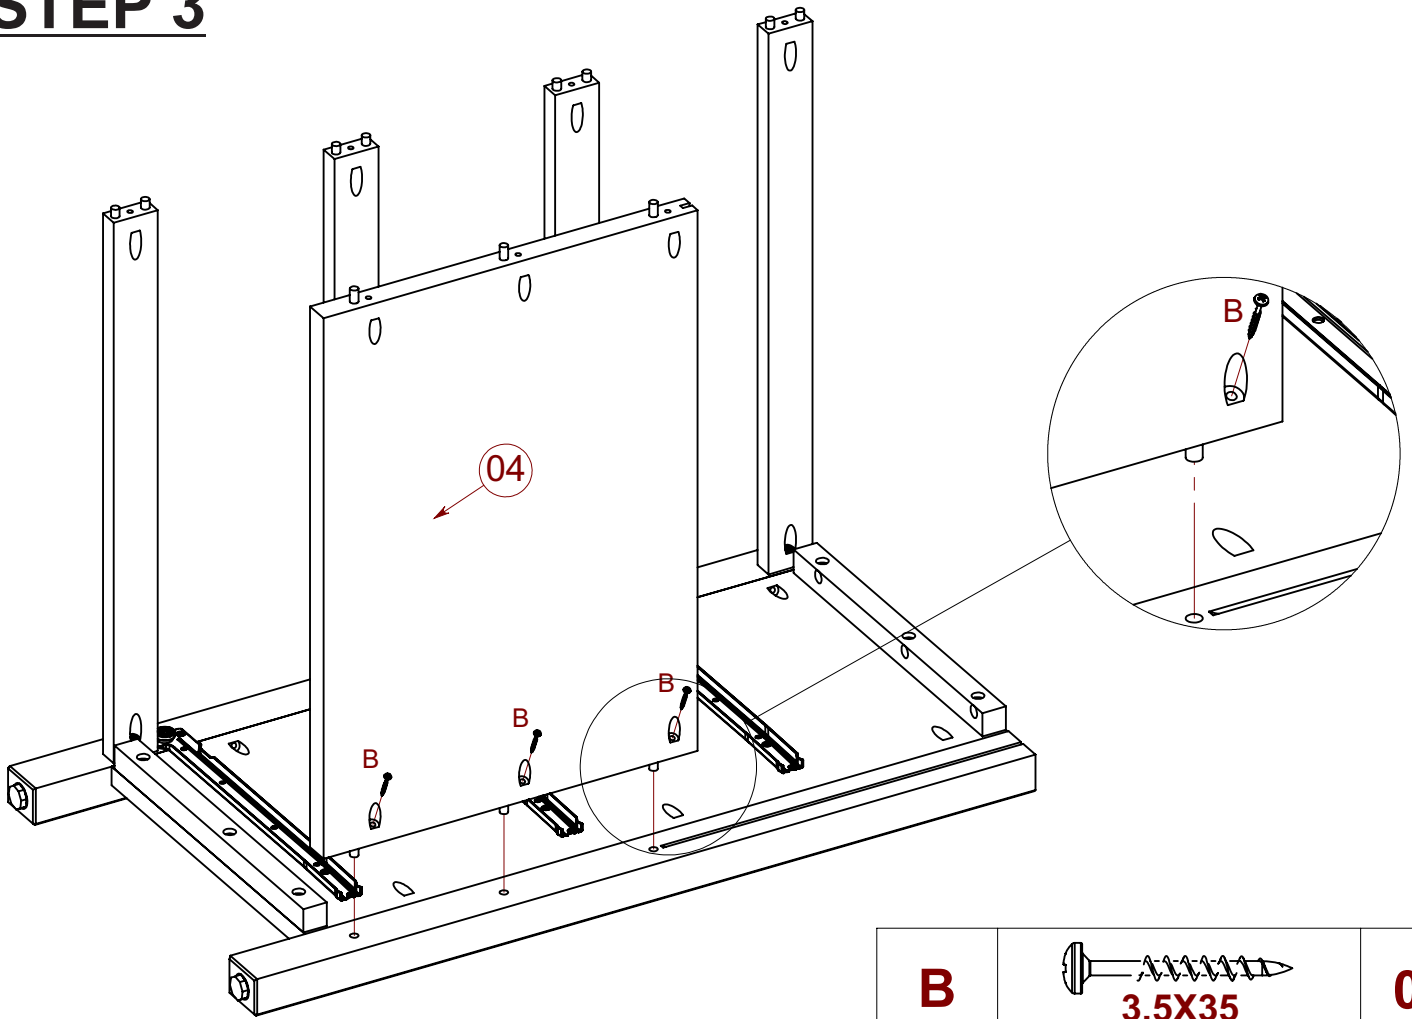

ASSEMBLY INSTRUCTIONS

6 DRAWERS DRESSER

COMPONENTS

HARDWARE

A		20
B	 3,5x35	85
C	 3X20	20
D	 3,5x25	06

E	 8X30	74
F		06
G	 M4x25	12
H		06
I	ANTI-TIPPING KIT	01

STEP 1

E	 8x30	74
---	---	----

STEP 2

B	 3,5x35	04
---	---	----

STEP 3

B	 3,5X35	03
----------	--	-----------

STEP 4

B	 3,5X35	07
----------	--	-----------

STEP 5

B	 3,5X35	07
----------	--	-----------