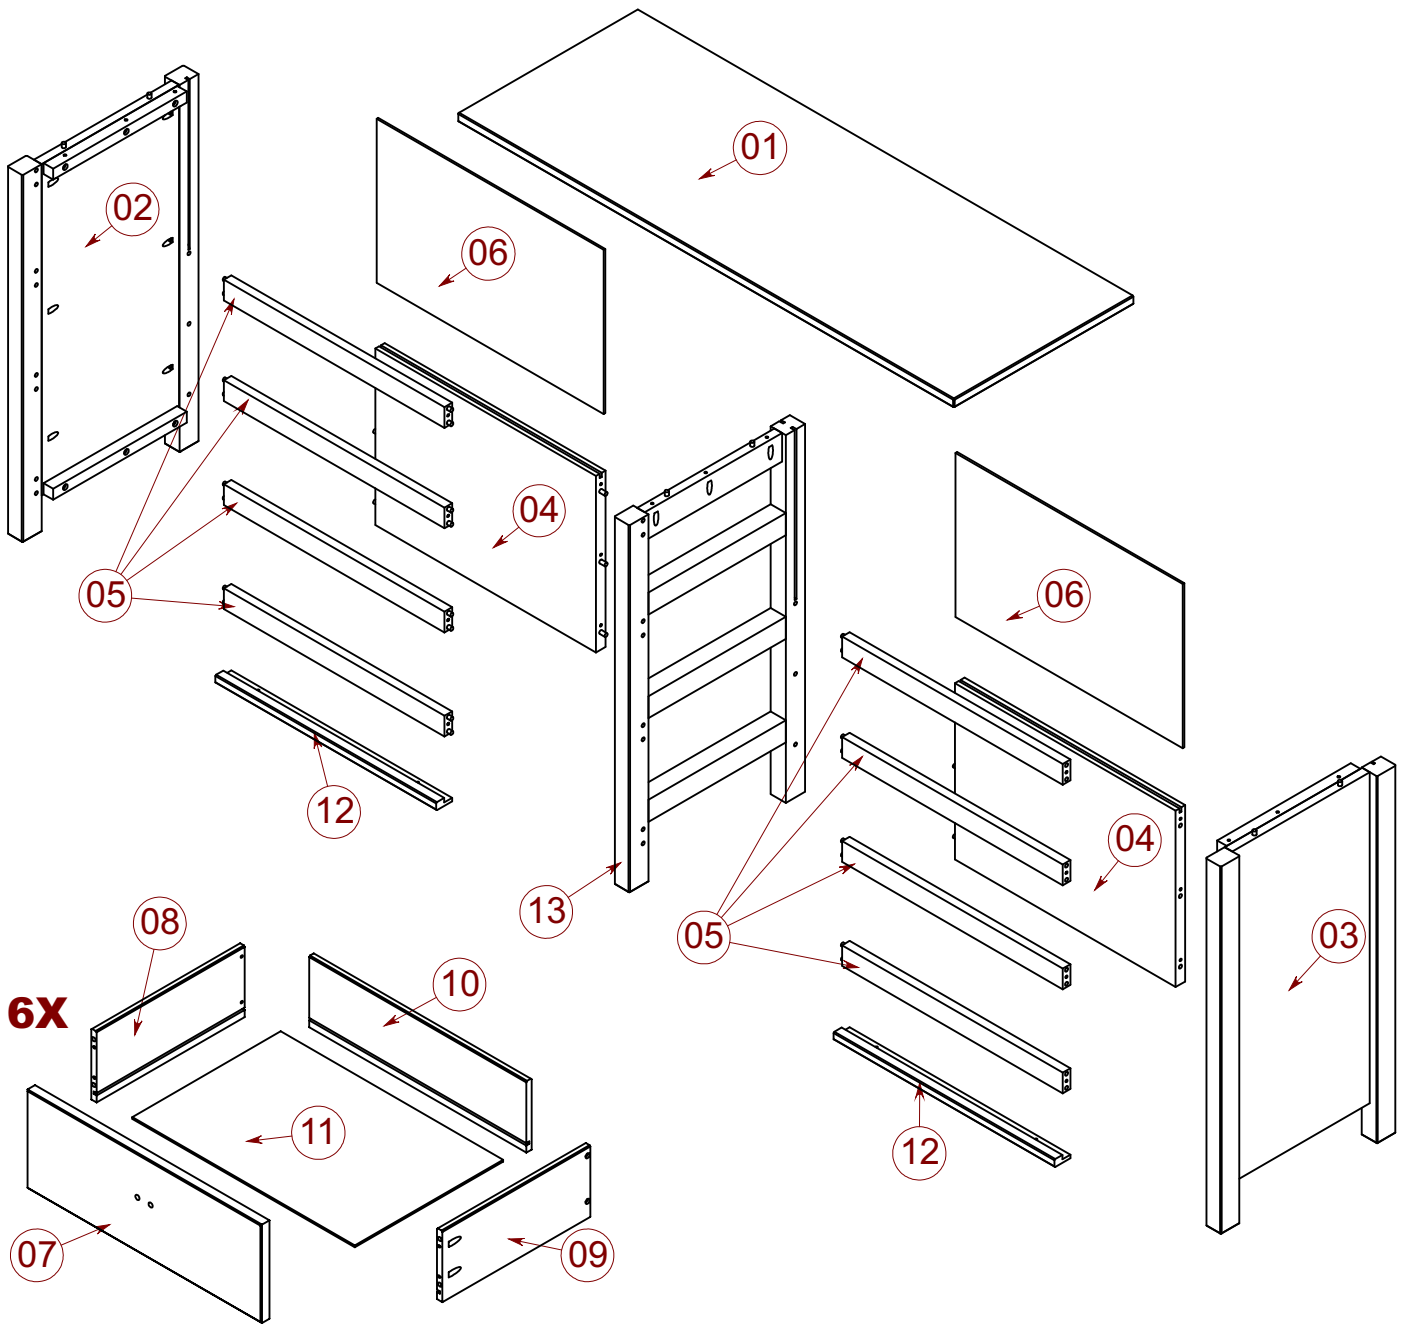

ASSEMBLY INSTRUCTIONS

6 DRAWERS DRESSER

COMPONENTS

HARDWARE

A		20
B	 3,5x35	85
C	 3X20	20
D	 3,5x25	06

E	 8X30	74
F		06
G	 M4x25	12
H		06
I	ANTI-TIPPING KIT	01

STEP 1

E	 8x30	74
---	---	----

STEP 2

B	 3,5x35	04
---	---	----

STEP 3

B	 3,5X35	03
----------	--	-----------

STEP 4

B	 3,5X35	07
----------	--	-----------

STEP 5

B	 3,5X35	07
----------	--	-----------

STEP 6

B	 3,5X35	07
----------	--	-----------

STEP 7

STEP 8

D

06

STEP 9

B

3,5X35

03

STEP 10

B

3,5X35

06

STEP 11

A		20
C	 3X20	20