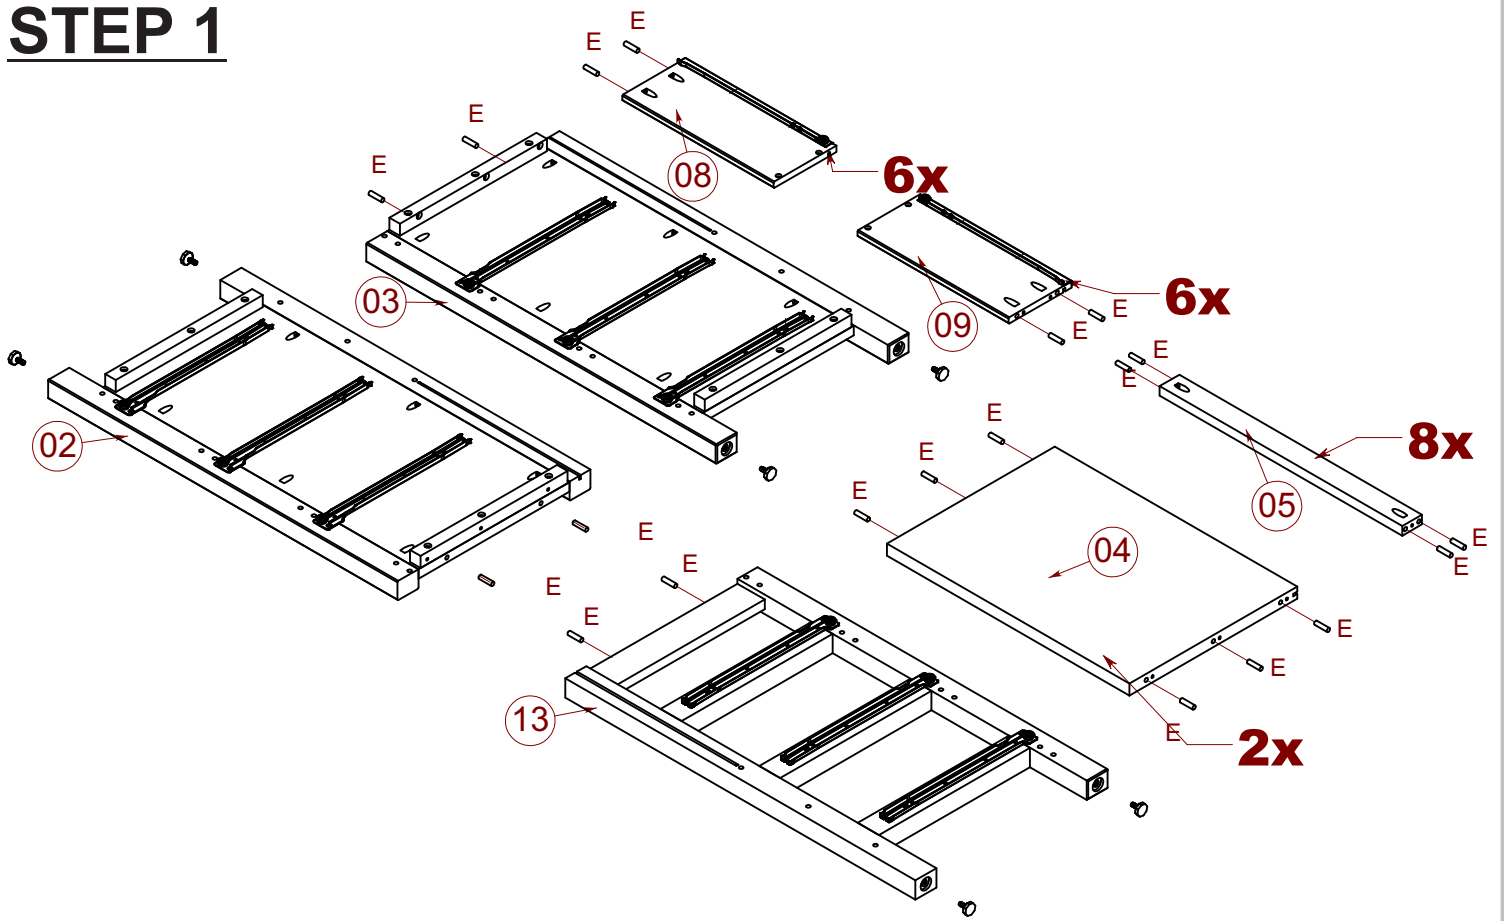

ASSEMBLY INSTRUCTIONS

6 DRAWERS DRESSER

COMPONENTS

HARDWARE

A		20
B	 3,5x35	85
C	 3X20	20
D	 3,5x25	06

E	 8X30	74
F		06
G	 M4x25	12
H		06
I	ANTI-TIPPING KIT	01

STEP 1

E	 8x30	74
---	---	----

STEP 2

B	 3,5x35	04
---	---	----

STEP 3

B	 3,5X35	03
----------	--	-----------

STEP 4

B	 3,5X35	07
----------	--	-----------

STEP 5

B	 3,5X35	07
----------	--	-----------

STEP 6

B	 3,5X35	07
----------	--	-----------

STEP 7

STEP 8

D

06

STEP 9

B

3,5X35

03

STEP 10

B

3,5X35

06

STEP 11

A		20
C	 3X20	20