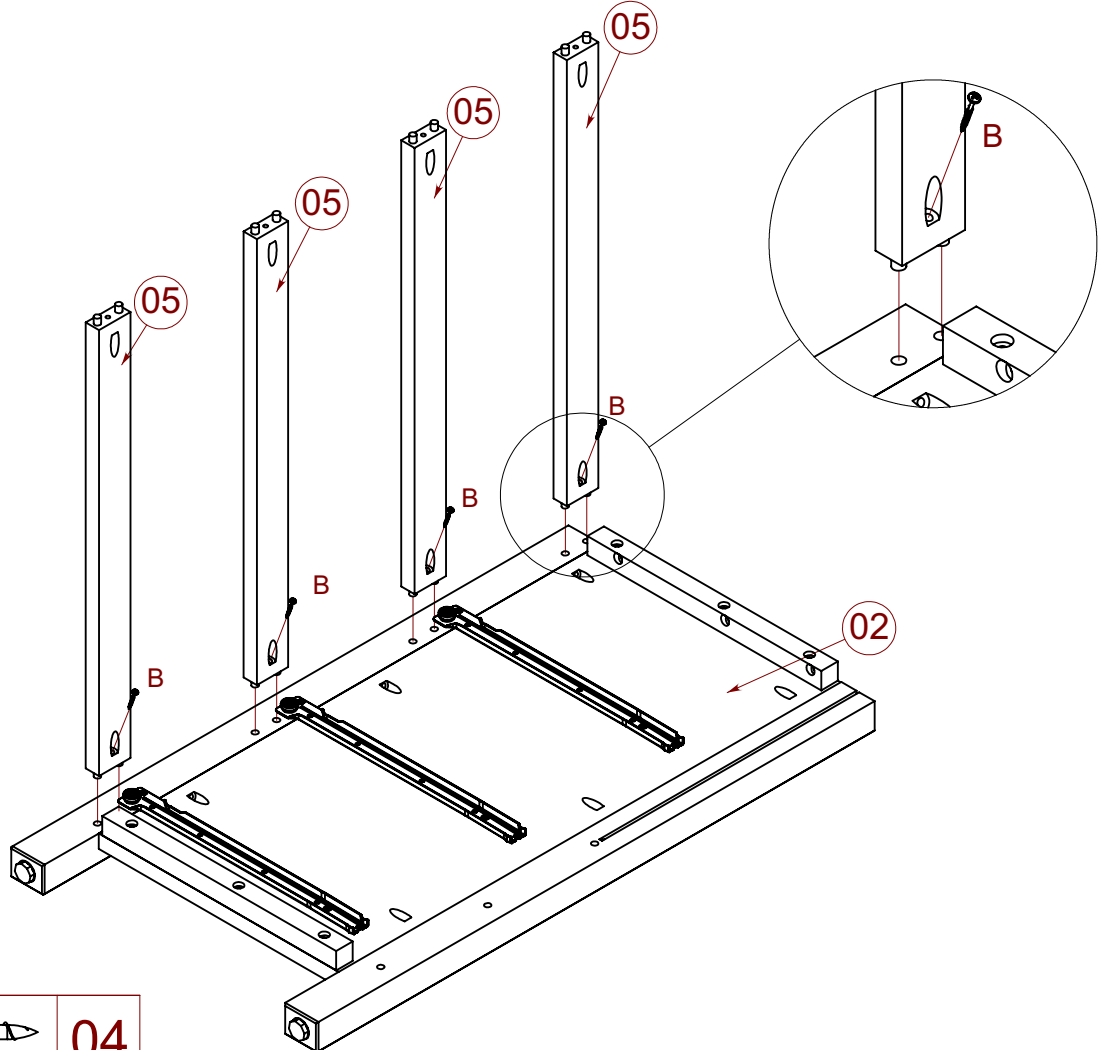

ASSEMBLY INSTRUCTIONS

6 DRAWERS DRESSER

COMPONENTS

HARDWARE

A		20
B	 3,5x35	85
C	 3X20	20
D	 3,5x25	06

E	 8X30	74
F		06
G	 M4x25	12
H		06
I	ANTI-TIPPING KIT	01

STEP 1

E	 8x30	74
---	---	----

STEP 2

B	 3,5x35	04
---	---	----

STEP 3

B	 3,5X35	03
----------	--	-----------

STEP 4

B	 3,5X35	07
----------	--	-----------

STEP 5

B	 3,5X35	07
----------	--	-----------